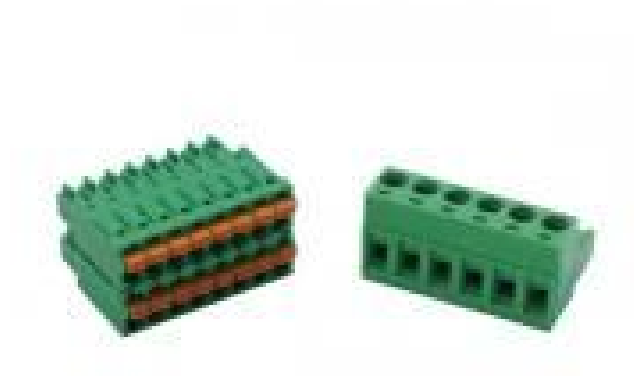

## **MX3COSTH01 Комплект разъемов CAREL MPXPRO**

- Работаем по всей России
- Помощь в выборе
- Доставка по РФ

Цена:

4 222 руб.

Работаем по всей России, гарантия и качество производителя! Разъемы IP-FCEX70 - это 9 винтовых разъемов типа "мама", 2-3(x3)-5-6(x2)-7-8 контактов и 3 пружинных разъема типа "мама" 10-16-22 контактов.Подходят для IPX225D.